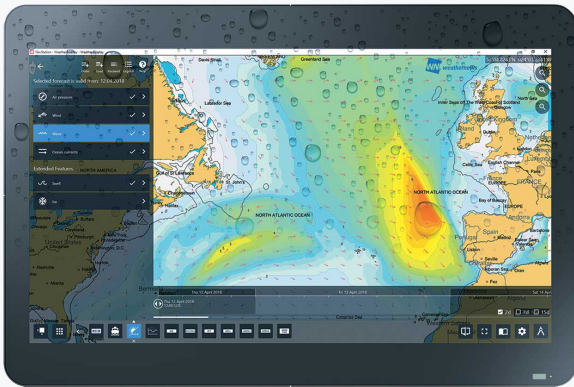

Langlebigkeit und Zuverlässigkeit

Schutz

Der robuste Monitor eignet sich ideal für den Einsatz unter rauen Bedingungen auf See. Er entspricht den Vorgaben der internationalen Norm IEC 60945 für Navigations- und Funkkommunikationsgeräte für die Seeschifffahrt bezüglich Temperatur-, Luftfeuchtigkeits- und Vibrationsbeständigkeit. Die Vorderseite des Monitors ist gemäß Schutzklasse IP65 staubdicht und gegen Strahlwasser mit Niederdruck geschützt.