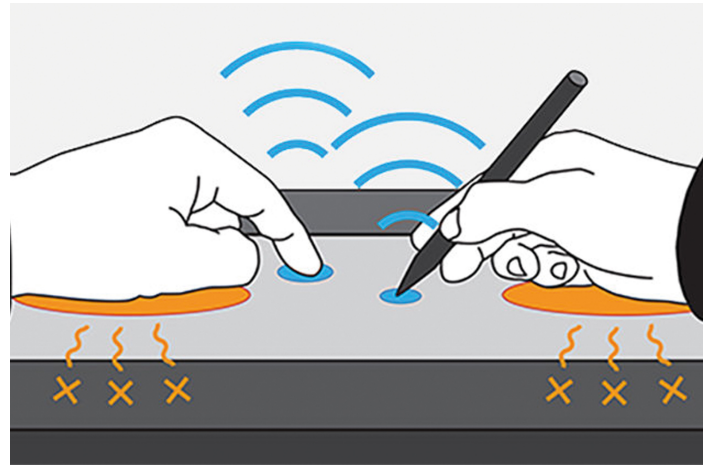

## Touch-Funktionalität Bedienung mit Finger oder Touch-Pen

### Projektiv-kapazitiver Multi-Touch-Screen zur Routenplanung

Der DuraVision MDU5501WT ist mit einer besonders robusten und zuverlässigen projektiv-kapazitiven Touch-Technologie ausgestattet. Er ermöglicht die Bedienung mit dem Finger oder einem speziellen Stift.

### Multi-Touch-Screen mit robuster Bedienfläche

Der Monitor kann bis zu zehn Berührungen gleichzeitig verarbeiten, sodass er von mehreren Personen simultan

bedient werden kann. Der Monitor ist mit Handballenerkennung ausgestattet. Nutzer können sich mit Händen oder Armen problemlos aufstützen, ohne versehentlich eine Eingabe auszulösen.