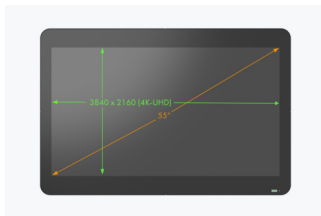

Bildqualität

Präzision, Brillanz, Kontrast und Schärfe

Reichlich Platz für effiziente Bedienung

Der große 55-Zoll-Bildschirm bietet Schiffsführern reichlich Platz für wichtige nautische Informationen unterschiedlicher Art an einer einzigen zentralen Stelle. Die Signale werden bildschirmfüllend in 4K-UHD-Auflösung (3840 × 2160 Bildpunkte) angezeigt und ermöglichen eine präzise Betrachtung.

Reichlich Platz