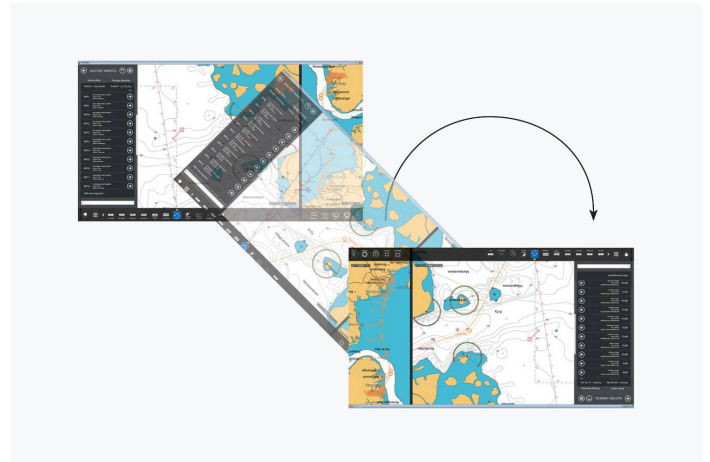

ALLES AUF EINEN BLICK

Picture-in-Picture und Picture-by-Picture

Mit der Picture-in-Picture-Funktion (PiP) kann eine zweite Signalquelle in einem separaten kleinen Bildschirmbereich auf dem Monitor angezeigt werden. So können zwei Anwendungen mit Navigationsdaten gleichzeitig betrachtet werden.

Der Picture-by-Picture-Modus (PbP) erlaubt Ihnen das unabhängige Betrachten von bis zu zwei separaten Signalquellen nebeneinander, wie z. B. Radar- und Navigationsinformationen.

Picture-in-Picture-Modus