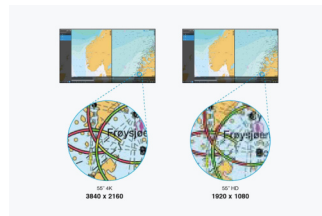

4K-Auflösung